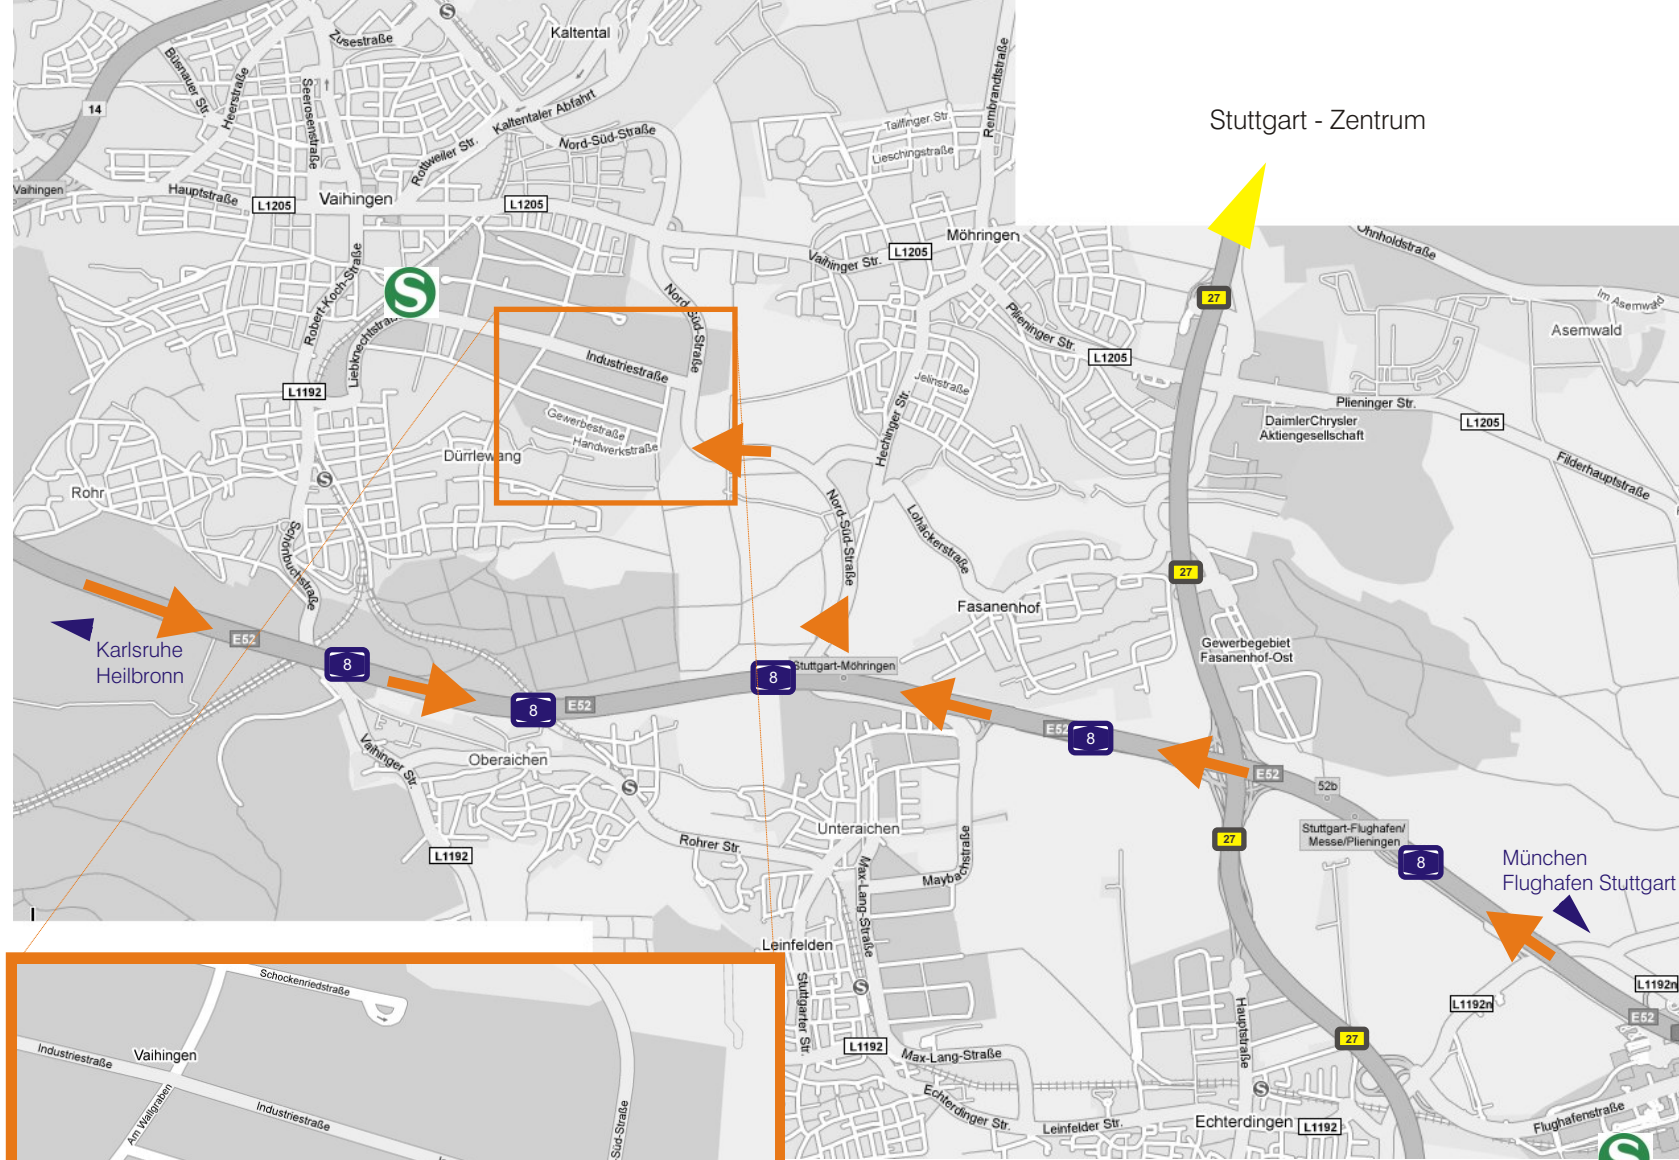

ANREISE

Anreise mit dem Auto

Autobahn A8 bis Ausfahrt S-Möhringen
Richtung Industriegebiet Vaihingen-Möhringen
Dem Verlauf der Nord-Süd-Straße folgen
Bei der zweiten Ampel links in die Industriestraße
Die erste Möglichkeit links in die Handwerkstraße
Dem Verlauf folgen - Rechtskurve
Firmengebäude links nach ca. 300m

Anreise mit der Bahn

Aus der Innenstadt:
Ab Haltestelle "Hauptbahnhof", "Stadtmitte" oder
"Feuersee" mit S-Bahn-Linie S1 (Richtung Herrenberg), S2
oder S3 (beide Richtung Flughafen) bis Haltestelle
"Vaihingen".
Zu Fuß in die Handwerkstraße ca. 15 min.

Anreise mit dem Flugzeug

Vom Flughafen:
Mit S-Bahn-Linie S2 oder S3 in Richtung
Stadtmitte/HAuptbahnhof bis Haltestelle "Vaihingen".
Zu Fuß in die Handwerkstraße ca. 15 min.

Handwerkstr. 55
D-70565 Stuttgart
Tel: +49 (0)711 933 077-20
Fax: +49 (0)711 933 077-99
www.edevis.de
info@edevis.de